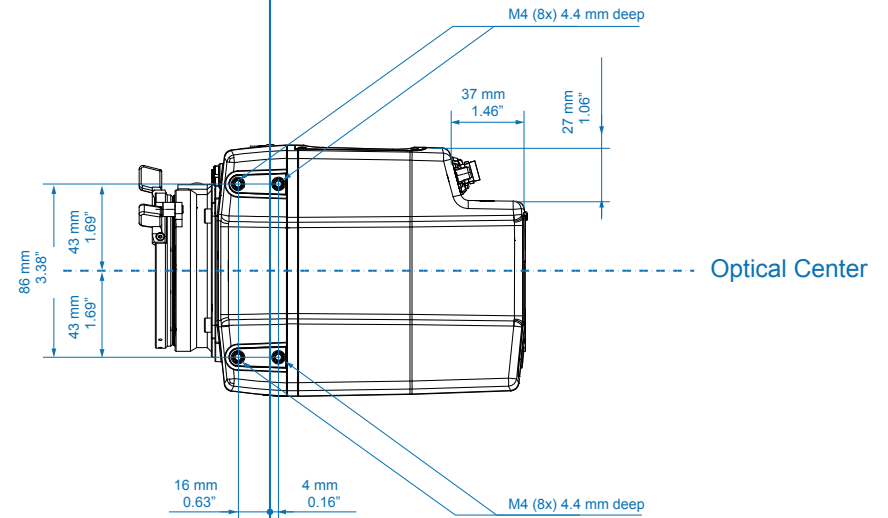

ALEXA Mini

Length

Width

Height

Weight

ALEXA Mini (camera body with titanium PL lens mount)

184.75 mm - 7.27"

124.83 mm - 4.91"

140 mm - 5.5"

~ 2.3 kg/5 lbs

Camera Left

Camera Top

Image Plane

ALEXA Mini

Length

Width

Height

Weight

ALEXA Mini (camera body with titanium PL lens mount)

184.75 mm - 7.27"

124.83 mm - 4.91"

140 mm - 5.5"

~ 2.3 kg/5 lbs